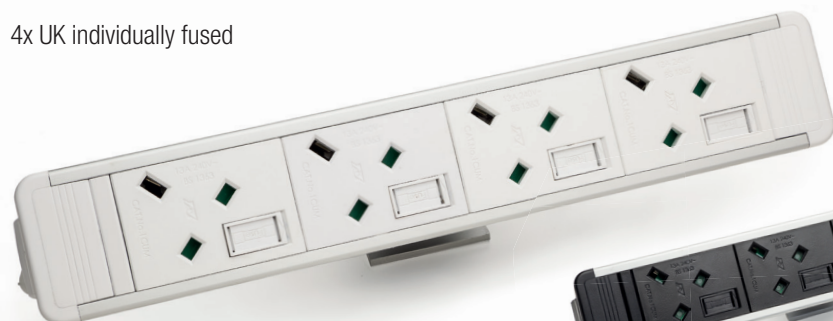

- ☐ **S1-302-1352-DC1** Cat5e, 2m
- ☐ **S1-302-1362-DC1** Cat6, 2m
- ☐ **S1-302-1353-DC1** Cat5e, 3m
- ☐ **S1-302-1363-DC1** Cat6, 3m
- ☐ **S1-302-1355-DC1** Cat5e, 5m
- ☐ **S1-302-1365-DC1** Cat6, 5m
- ☒ **S1-302-1052-DC1** Cat5e, 2m
- ☒ **S1-302-1062-DC1** Cat6, 2m
- ☒ **S1-302-1053-DC1** Cat5e, 3m
- ☒ **S1-302-1063-DC1** Cat6, 3m
- ☒ **S1-302-1055-DC1** Cat5e, 5m
- ☒ **S1-302-1065-DC1** Cat6, 5m
- ☐ **S1-302-1152-DC1** Cat5e, 2m
- ☐ **S1-302-1162-DC1** Cat6, 2m
- ☐ **S1-302-1153-DC1** Cat5e, 3m
- ☐ **S1-302-1163-DC1** Cat6, 3m
- ☐ **S1-302-1155-DC1** Cat5e, 5m
- ☐ **S1-302-1165-DC1** Cat6, 5m

4x UK individually fused