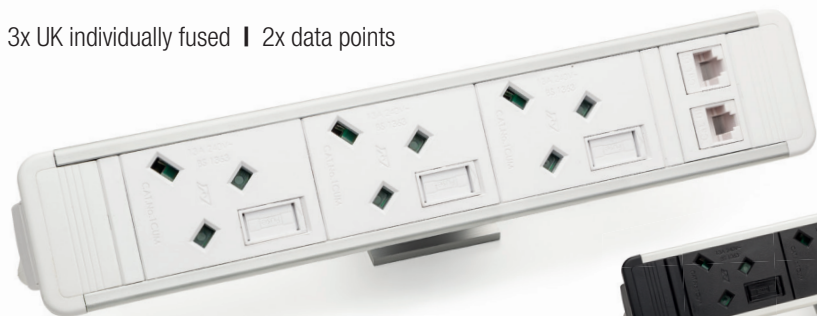

- S1-200-11-DC1
- S1-200-10-DC1
- S1-200-13-DC1

2x UK individually fused | 2x data points

- S1-202-1352-DC1 Cat5e, 2m
- S1-202-1362-DC1 Cat6, 2m
- S1-202-1353-DC1 Cat5e, 3m
- S1-202-1363-DC1 Cat6, 3m
- S1-202-1355-DC1 Cat5e, 5m
- S1-202-1365-DC1 Cat6, 5m
- S1-202-1052-DC1 Cat5e, 2m
- S1-202-1062-DC1 Cat6, 2m
- S1-202-1053-DC1 Cat5e, 3m
- S1-202-1063-DC1 Cat6, 3m
- S1-202-1055-DC1 Cat5e, 5m
- S1-202-1065-DC1 Cat6, 5m
- S1-202-1152-DC1 Cat5e, 2m
- S1-202-1162-DC1 Cat6, 2m
- S1-202-1153-DC1 Cat5e, 3m
- S1-202-1163-DC1 Cat6, 3m
- S1-202-1155-DC1 Cat5e, 5m
- S1-202-1165-DC1 Cat6, 5m

2x UK individually fused | 2x data points |

Dual USB Smart Chargers with intelligent device recognition

- S1-2S2-1352-DC1** Cat5e, 2m
- S1-2S2-1362-DC1** Cat6, 2m
- S1-2S2-1353-DC1** Cat5e, 3m
- S1-2S2-1363-DC1** Cat6, 3m
- S1-2S2-1355-DC1** Cat5e, 5m
- S1-2S2-1365-DC1** Cat6, 5m
- S1-2S2-1052-DC1** Cat5e, 2m
- S1-2S2-1062-DC1** Cat6, 2m
- S1-2S2-1053-DC1** Cat5e, 3m
- S1-2S2-1063-DC1** Cat6, 3m
- S1-2S2-1055-DC1** Cat5e, 5m
- S1-2S2-1065-DC1** Cat6, 5m
- S1-2S2-1152-DC1** Cat5e, 2m
- S1-2S2-1162-DC1** Cat6, 2m
- S1-2S2-1153-DC1** Cat5e, 3m
- S1-2S2-1163-DC1** Cat6, 3m
- S1-2S2-1155-DC1** Cat5e, 5m
- S1-2S2-1165-DC1** Cat6, 5m

3x UK individually fused | 2x data points

- S1-302-1352-DC1** Cat5e, 2m
- S1-302-1362-DC1** Cat6, 2m
- S1-302-1353-DC1** Cat5e, 3m
- S1-302-1363-DC1** Cat6, 3m
- S1-302-1355-DC1** Cat5e, 5m
- S1-302-1365-DC1** Cat6, 5m
- S1-302-1052-DC1** Cat5e, 2m
- S1-302-1062-DC1** Cat6, 2m
- S1-302-1053-DC1** Cat5e, 3m
- S1-302-1063-DC1** Cat6, 3m
- S1-302-1055-DC1** Cat5e, 5m
- S1-302-1065-DC1** Cat6, 5m
- S1-302-1152-DC1** Cat5e, 2m
- S1-302-1162-DC1** Cat6, 2m
- S1-302-1153-DC1** Cat5e, 3m
- S1-302-1163-DC1** Cat6, 3m
- S1-302-1155-DC1** Cat5e, 5m
- S1-302-1165-DC1** Cat6, 5m