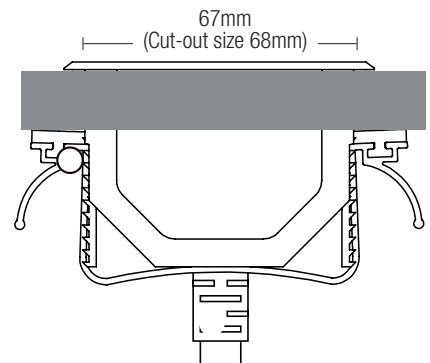

2 x UK individually fused | 2 x data points | Cut-out dimensions 222x55mm

- S8-202-1352 Cat5e 2m
- S8-202-1353 Cat5e 3m
- S8-202-1355 Cat5e 5m
- S8-202-1362 Cat6 2m
- S8-202-1363 Cat6 3m
- S8-202-1365 Cat6 5m
- S8-202-1052 Cat5e 2m
- S8-202-1053 Cat5e 3m
- S8-202-1055 Cat5e 5m
- S8-202-1062 Cat6 2m
- S8-202-1063 Cat6 3m
- S8-202-1065 Cat6 5m
- S8-202-1152 Cat5e 2m
- S8-202-1153 Cat5e 3m
- S8-202-1155 Cat5e 5m
- S8-202-1162 Cat6 2m
- S8-202-1163 Cat6 3m
- S8-202-1165 Cat6 5m

4 x UK individually fused | 4 x data points | Cut-out dimensions 342x55mm

- S8-2S2-1352 Cat5e 2m
- S8-2S2-1353 Cat5e 3m
- S8-2S2-1355 Cat5e 5m
- S8-2S2-1362 Cat6 2m
- S8-2S2-1363 Cat6 3m
- S8-2S2-1365 Cat6 5m
- S8-2S2-1152 Cat5e 2m
- S8-2S2-1153 Cat5e 3m
- S8-2S2-1155 Cat5e 5m
- S8-2S2-1162 Cat6 2m
- S8-2S2-1163 Cat6 3m
- S8-2S2-1165 Cat6 5m

2 x UK individually fused | 2 x data points | 1 x HDMI, SVGA & 3.5mm Audio | Cut-out dimensions 283x67mm

- 824-1355HSA2 CAT5e 2m
- 824-1355HSA3 CAT5e 3m
- 824-1355HSA5 CAT5e 5m
- 824-1366HSA2 CAT6 2m
- 824-1366HSA3 CAT6 3m
- 824-1366HSA5 CAT6 5m
- 824-1055HSA2 CAT5e 2m
- 824-1055HSA3 CAT5e 3m
- 824-1055HSA5 CAT5e 5m
- 824-1066HSA2 CAT6 2m
- 824-1066HSA3 CAT6 3m
- 824-1066HSA5 CAT6 5m
- 824-1155HSA2 CAT5e 2m
- 824-1155HSA3 CAT5e 3m
- 824-1155HSA5 CAT5e 5m
- 824-1166HSA2 CAT6 2m
- 824-1166HSA3 CAT6 3m
- 824-1166HSA5 CAT6 5m

**DIMENSIONS (Omega)**

Cut-out width: 67mm  
 Cut-out length: Determined by configuration  
 Height: 42mm

**WORK SURFACE THICKNESS:**

15mm-35mm (approx. 3/5" - 1 3/5")

**DIMENSIONS (Slimline Omega)**

Cut-out width: 55mm  
 Cut-out length: Determined by configuration  
 Height: 50mm